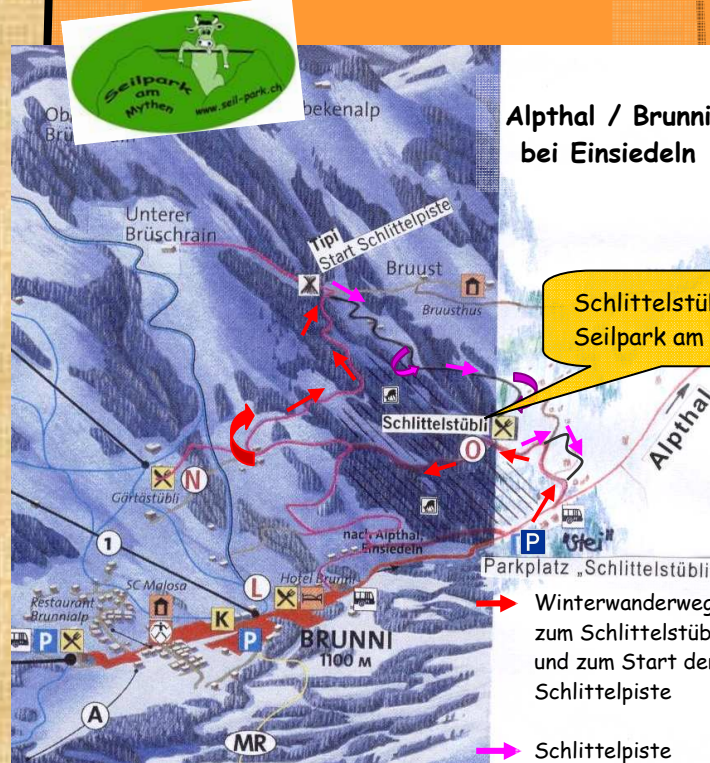

# Schlittelstübli

**Gemütliches Beizli  
mit 2,5km  
kurvenreicher,  
präparierter  
Schlittelpiste.**

[www.schlittelstuebli.ch](http://www.schlittelstuebli.ch)  
[www.mythen-events.ch](http://www.mythen-events.ch)

# Die ultimative Schlittelpiste für Könner und Natur - Geniesser

Schlittelpiste: Gruobi / Tipi - Bogenfang - Schlittelstübli - Stei

Wir sind nicht leicht zu finden und schwer zu vergessen.

Schlitten können bei uns gemietet werden:  
Tel. 079 363 77 68

So finden Sie uns...

Wir vermieten auch Bockerl.

Bei Gruppen servieren wir Ihnen vor der Schlittelfahrt gerne einen Apero.

[www.schlittelstuebli.ch](http://www.schlittelstuebli.ch)

Xaver und moNika  
Reichlin-Kyburz  
Bogenfang  
8849 Alpthal